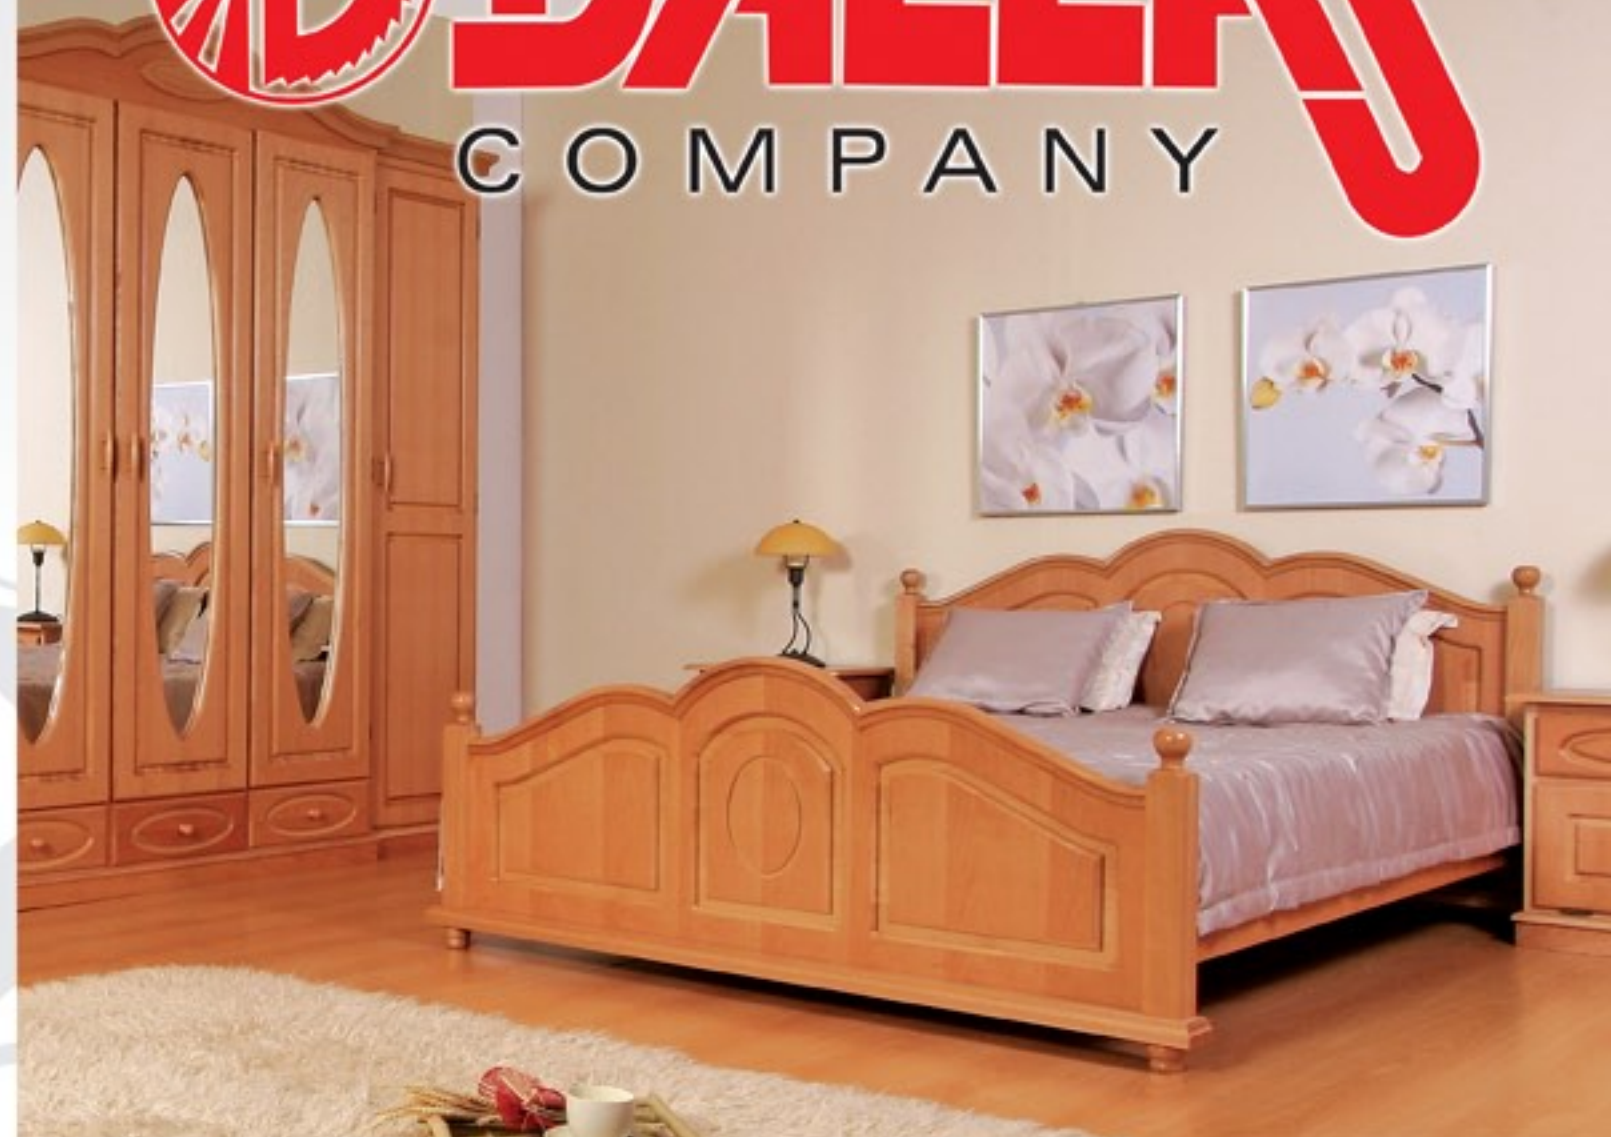

Po vašoj želji!

DALLAS
COMPANY

Nameštaj
od masivnog drveta
i pločastih materijala

www.dallas-company.com

Po vašoj želji!

Garderoberi

001 | plakar
Bon 1
bukva
(2000x600x2056)

002 | plakar
Cherry 2K
svetla bukva
(826x530x1848)